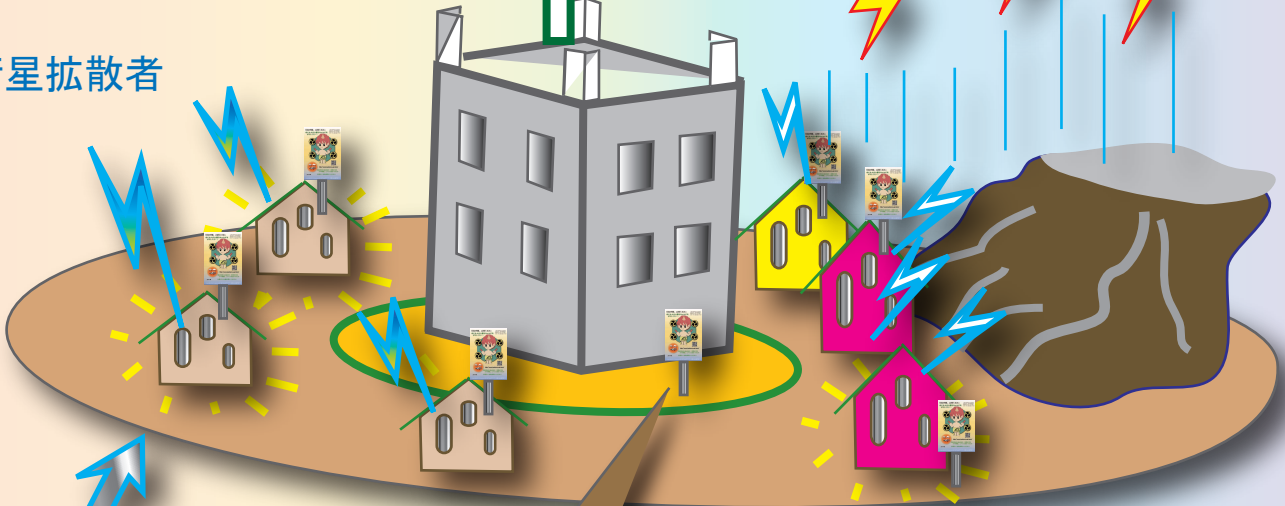

じぶん専用地元スマホネットワークの構築 雨量情報と合わせCSR地域社会貢献 自在に活用を・手中に

じぶんち降雨量グラフ

線状降水帯
も表示

地域ネットワークの自主構築
場所特定が出来るスマホからの配達依頼

じぶんち降雨量
概念図

衛星拡散者

周辺居住者
周辺自治会等

レッドゾーン・
イエローゾーン周辺居住者

1. 情報発信者
 広告主様
2. 情報利用者
 周辺自治会
 居住者等
3. システム配信者
 テクノクラート

豪雨情報利用案内掲示

この気象情報は国交省設定
レッドゾーン・イエローゾーン
周辺居住者へ、今までにない
確な降雨情報を、リアルタイム
に届けます。
さらに遠く離れた親類と共有す
ることも出来ます

2023/03