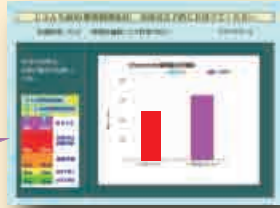

じぶん専用地元スマホネットワークの構築 雨量情報と合わせCSR地域社会貢献 自在に活用を・手中に

じぶんち降雨量グラフ

線状降水帯
も表示

地域ネットワークの自主構築
場所特定が出来るスマホからの配達依頼

じぶんち降雨量
概念図

衛星拡散者

周辺居住者
周辺自治会等

レッドゾーン・
イエローゾーン周辺居住者

1. 情報発信者
 広告主様
2. 情報利用者
 周辺自治会
 居住者等
3. システム配信者
 テクノクラート

豪雨情報利用案内掲示

この気象情報は国交省設定
レッドゾーン・イエローゾーン
周辺居住者へ、今までにない
確な降雨情報を、リアルタイム
に届けます。
さらに遠く離れた親類と共有す
ることも出来ます

2023/03