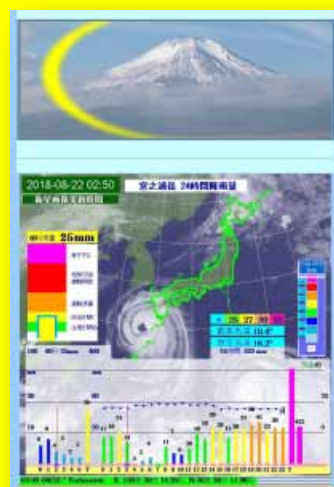

地域の豪雨災害予防に役立ちます

駅 UVW は豪雨状況を知るために、駅を含め全国約6500カ所の降雨量と気温を公開しています。住民生活登山行楽ドライブ等の安全安心にお役立て下さい
冬の全国路面凍結予想 夏の豪雨
その他様々な豪雨災害予防に活用頂けます。

東海道本線 105 駅

東北本線 118 駅

宗谷本線 53 駅

山陽本線 126 駅

奥羽本線 101 駅

予讃線 92 駅

鹿児島本線 97 駅

日豊本線 115 駅

その他 JR 全 179 路線

日本百名山 100 山頂

四国八十八霊場全 88

全国空港 102

高速道路 東名名神PA/SA

* ご希望により私鉄路線も承ります

注 説明をよくお読みになりご利用下さい。
ご利用は無料です。尚通信料はご負担ください。
広告も通常の 1/3 以下の価格で承っております。

QR コード スマートフォン
でもご利用になれます