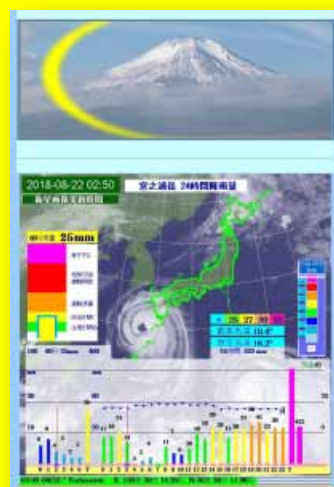

地域の豪雨災害予防に役立ちます

駅 UVW は豪雨状況を知るために、駅を含め全国約6500カ所の降雨量と気温を公開しています。住民生活登山行楽ドライブ等の安全安心にお役立て下さい
冬の全国路面凍結予想 夏の豪雨
その他様々な豪雨災害予防に活用頂けます。

東海道本線 105 駅

東北本線 118 駅

宗谷本線 53 駅

山陽本線 126 駅

奥羽本線 101 駅

予讃線 92 駅

鹿児島本線 97 駅

日豊本線 115 駅

その他 JR 全 172 路線

日本百名山 100 山頂

四国八十八霊場全 88

全国空港 102

高速道路 東名名神PA/SA

* ご希望により私鉄路線も承ります

注 説明をよくお読みになりご利用下さい。
ご利用は無料です。尚通信料はご負担ください。
広告も通常の 1/3 以下の価格で承っております。

QR コード スマートフォン
でもご利用になれます