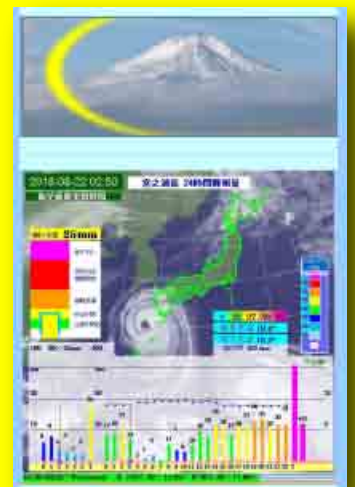

88ヶ所巡礼 豪雨災害・熱中症回避にお役立てください

駅 UVW は豪雨状況を知るために、JR四国全駅を含め全国約6500カ所の降雨量
と気温をご覧いただけます。 四国88ヶ所巡礼の安全安心にお役立て下さい
冬の全国路面凍結予想 夏の豪雨
その他様々な豪雨災害予防に活用頂けます。

東海道本線 105 駅

東北本線 118 駅

宗谷本線 53 駅

山陽本線 126 駅

奥羽本線 101 駅

予讃線 92 駅

鹿児島本線 97 駅

日豊本線 115 駅

その他 JR 全 172 路線

日本百名山 100 山頂

四国八十八霊場 全 88

全国空港 102

高速道路 東名名神PA/SA

* ご希望により私鉄路線も承ります

注 説明をよくお読みになりご利用下さい。
ご利用は無料です。 尚通信料はご負担ください。
広告も通常の 1/3 以下の価格で承っております。

QR コード スマートフォン
でもご利用になれます